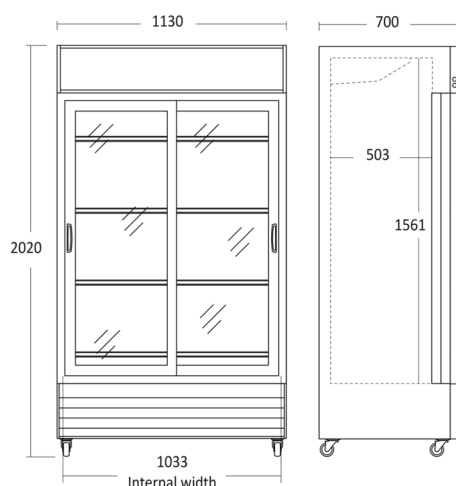

# Displaykøleskab

## Kort beskrivelse

SD 1002 SLE er et stort 2-dørsdisplay køleskab, med 764 netto liter kølerum. Leveres med 8 hvide, kraftige trådhylder med tråde som sikrer at alle typer glas, dåser og flasker står stabilt på hylderne. Skabet har 8 kraftige hjul, så det altid er muligt at flytte, også når det er fyldt op. Skabet har skydedøre med lås, så det er muligt at aflåse skabet. Dørene lukker automatisk hvilket altid minimerer temperaturstigninger. 2 vertikale energibesparende LED lys i front giver et godt lys og repræsenterer varerne flot. Skabet har intelligent luftcirkulationssystem, som sikrer perfekt ventileret køling i hele skabet. SD 1002 SLE er elektronisk styret og har udvendigt, digitalt kontrolpanel, så det er nemt at justere og se temperaturen i skabet.

## Dimensioner

## Mål og vægt

|                                   |                   |
|-----------------------------------|-------------------|
| Produktmål, HxBxD, mm             | 2023 x 1130 x 700 |
| Emballagemål, HxBxD, mm           | 2100 x 1180 x 770 |
| Total pakkevolumen m <sup>3</sup> | 1,908             |
| Bruttovolumen, ltr                | 764               |
| Nettovolumen, ltr                 | 670               |
| Brutto- /nettovolumen, ltr        | 764 / 670         |
| Indvendige mål, HxBxD, mm         | 1561 x 1033 x 503 |
| Brutto- /nettovægt, kg            | 148 / 126         |